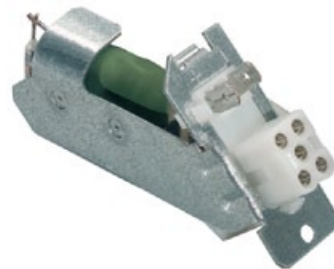

3736000901V

Blower Resistor (BR)

- Voltage [V] (T22): 12
- Resistor Levels (T29): 4

OPEL

ASTRA F Hatchback (53_, 54_, 58_, 59_); ASTRA F (56_, 57_); ASTRA F Estate (51_, 52_);
CALIBRA A (85_); VECTRA A Hatchback (88_, 89_); VECTRA A (86_, 87_)

VAUXHALL

CALIBRA; CAVALIER Mk III Hatchback; CAVALIER Mk III (87)