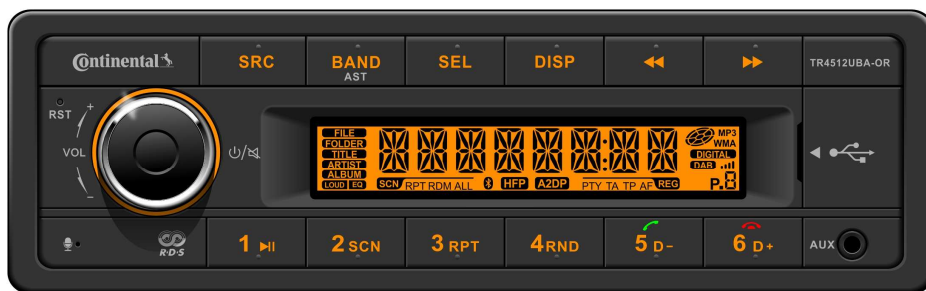

TR4512UBA-OR

12V CAN FM RDS Tuner with MP3/WMA/USB/Bluetooth

Funktionen:

Design

- Klares, funktionales Design
- Matt schwarze Front (nicht abnehmbar)
- Tasten- und Displaybeleuchtung einstellbar
- Beleuchtung Orange

Tuner

- Worldwide FM RDS-Tuner / AF / TA / EON / PTY
- LW, MW und UKW mit AST
- 6 Preset-Tasten
- UKW 12, UKW-AST 6, MW 6, MW-AST 6, LW 6
- RDS-Uhr

Bluetooth 4.2

- Handy-Freisprech-Profil (HSP, HFP)
- Audio-Streaming-Profil (A2DP, AVRCP)
- Internes und externes Mikrofon

Allgemein

- Permanente Speicherung der Einstellungen
- Logic ON/OFF Funktion
- Frontseitiger und Rückseitiger AUX-Eingang
- Maße (BxHxT) in mm: 188x58,5x114,7
- Betriebsspannung: 12V (10,8V – 16V)
- DIN/ISO Anschlüsse

Features:

Design

- Clear and functional Design
- Matt black fixed front
- Dimmable LCD display and buttons
- Orange illumination

Tuner

- Worldwide FM RDS tuner / AF / TA / EON / PTY
- LW, MW and FM with AST
- 6 preset keys
- FM 12, FM-AST 6, MW 6, MW-AST 6, LW 6
- RDS clock